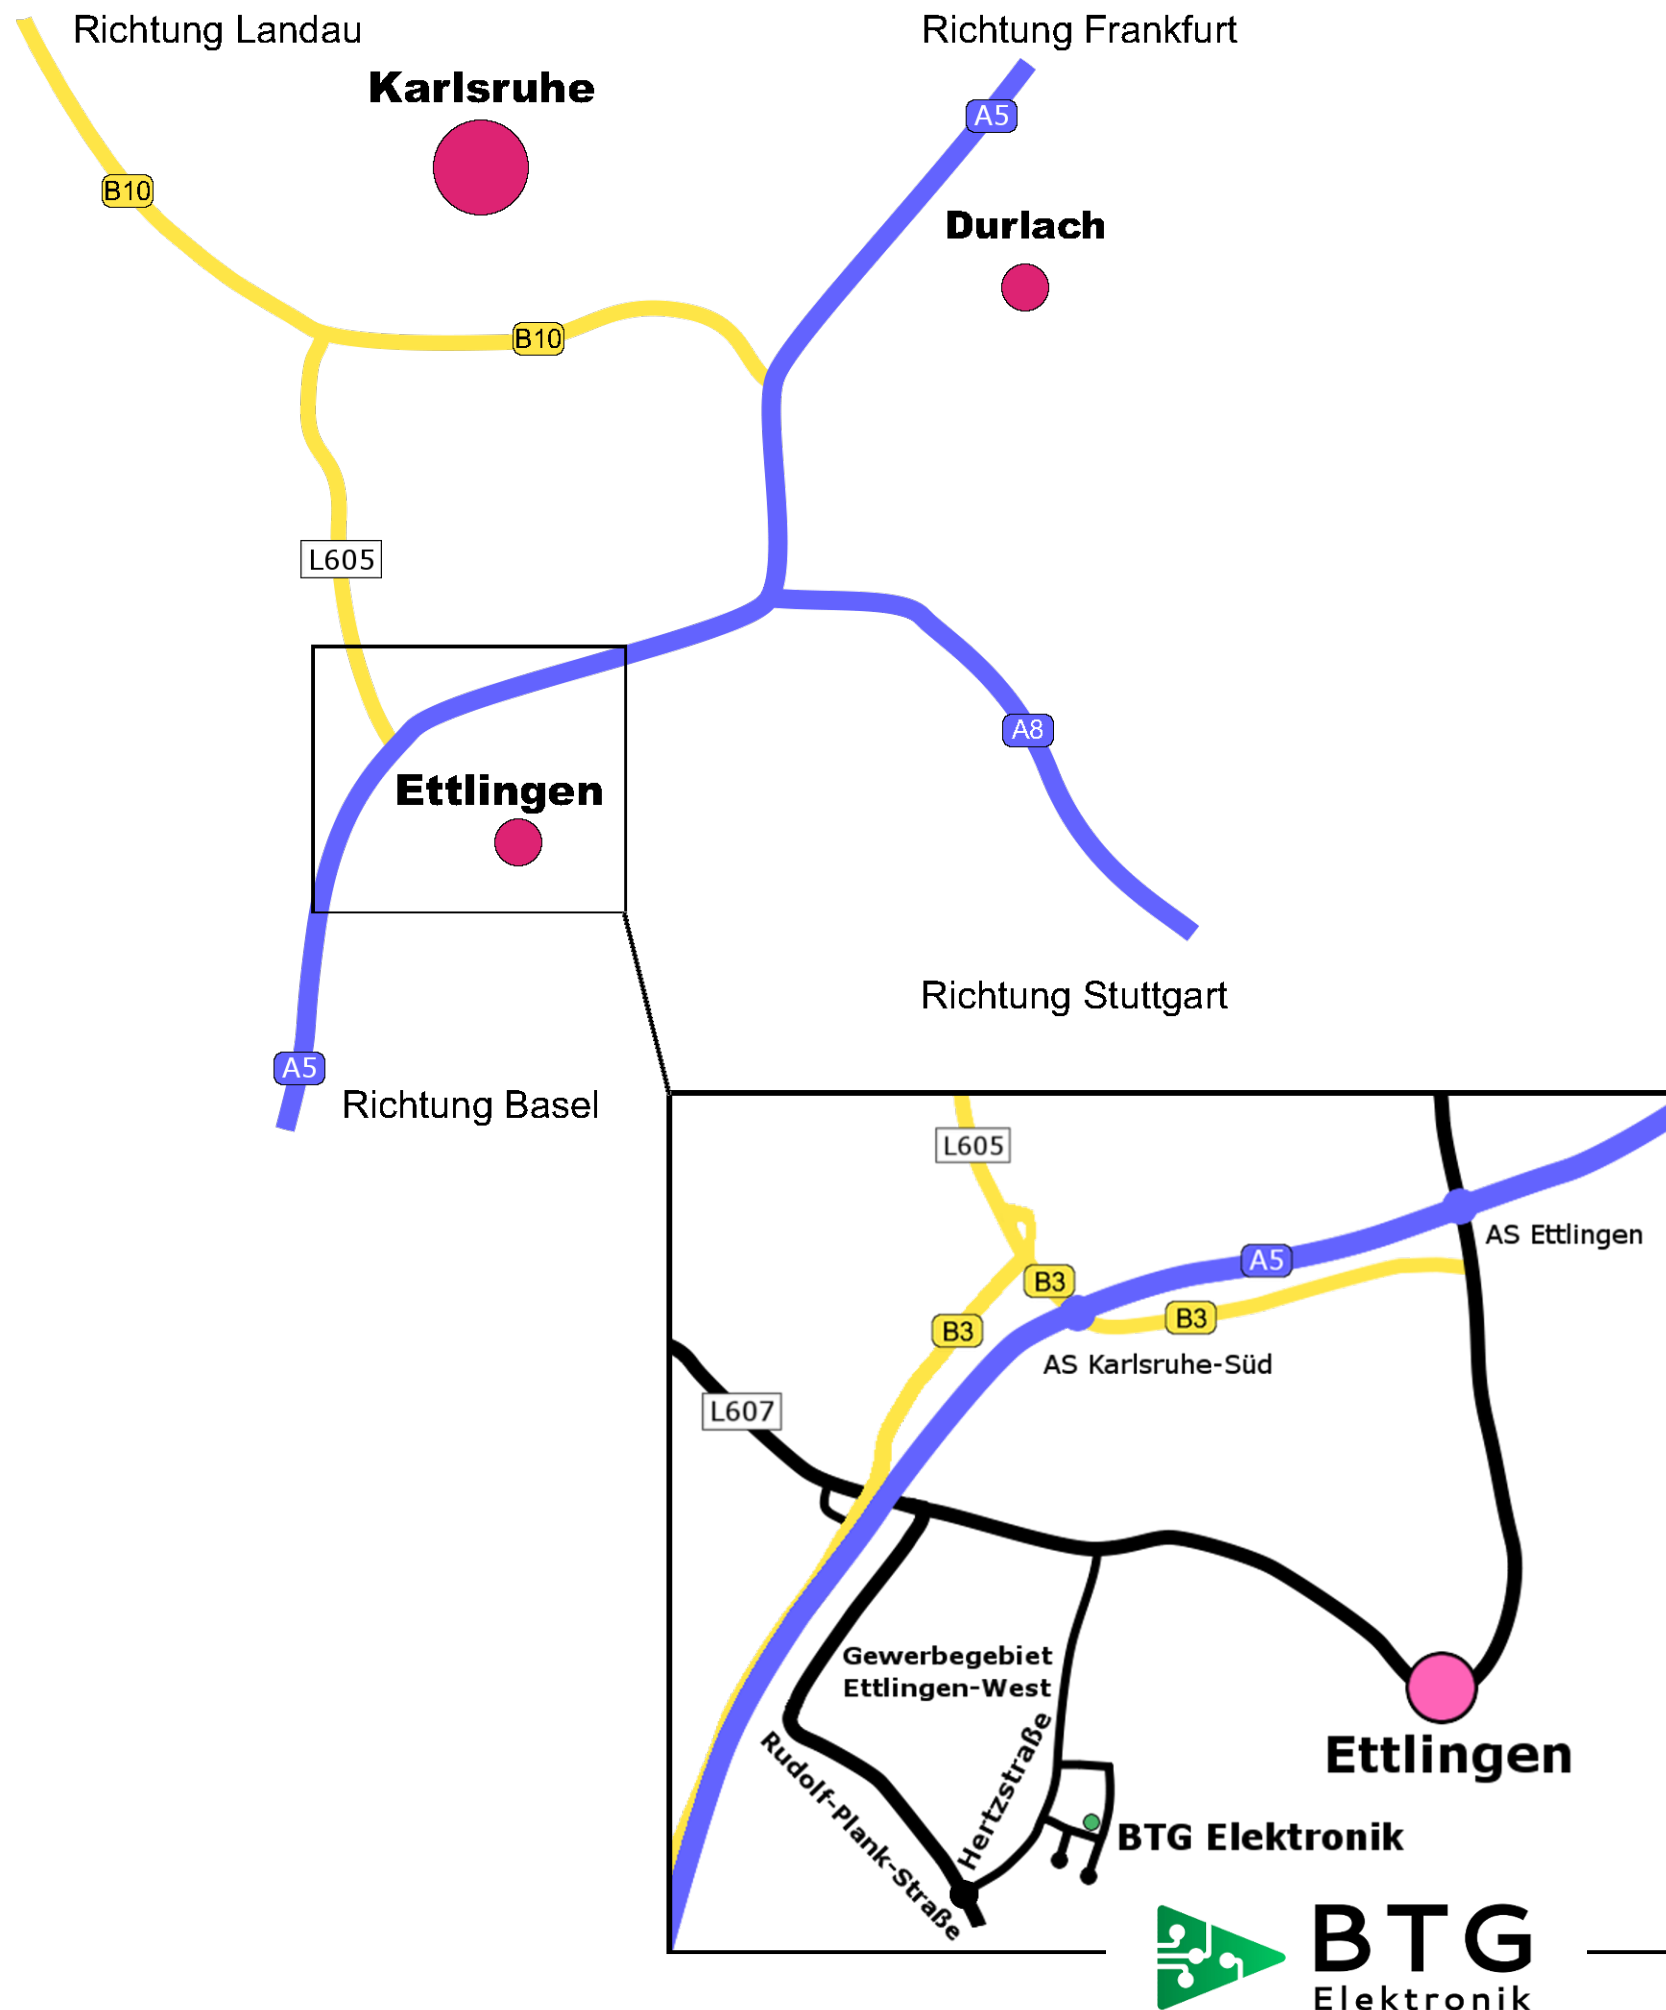

Anfahrt BTG Elektronik

Mit dem Auto

Aus Richtung Basel oder Frankfurt

Autobahn A5 bei Anschlussstelle 48-Karlsruhe-Süd Richtung Rheinstetten fahren auf B3, Ausfahrt B3 Richtung Malsch/Ettlingen-West/Rastatt/Rheinstetten nehmen, rechts halten auf der Auffahrt nach Ettlingen, bei L607 rechts abbiegen, dem Straßenverlauf folgen bis zum Kreisverkehr, Kreisverkehr bei der zweiten Ausfahrt (Hertzstraße) verlassen, bei Marie-Curie-Straße rechts abbiegen.

Aus Richtung Landau

auf L605 Ausfahrt B3 Richtung Malsch/Ettlingen-West/Rastatt/Rheinstetten nehmen, rechts halten auf der Auffahrt nach Ettlingen, bei L607 rechts abbiegen, dem Straßenverlauf folgen bis zum Kreisverkehr, Kreisverkehr bei der zweiten Ausfahrt (Hertzstraße) verlassen, bei Marie-Curie-Straße rechts abbiegen.